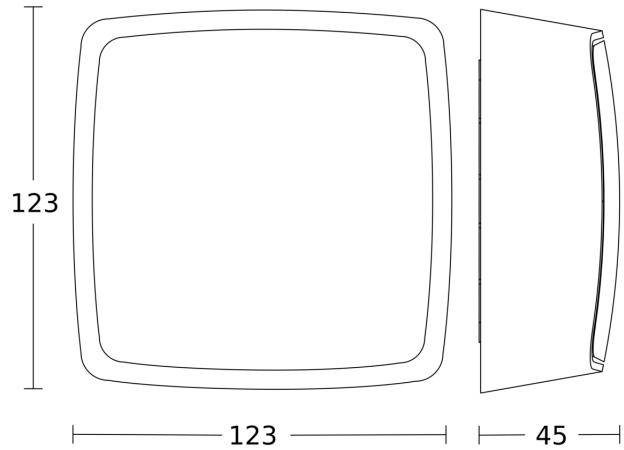

Montagehöhe max. True Presence Erfassung	4,00 m
HF-techniek	7,2 GHz
Registratie	evt. door glas, hout en snelbouwwanden
Registratiehoek	360 °
Openingshoek	160 °
Onderkruipbescherming	Ja
verkleining van de registratiehoek per segment mogelijk	Nee
Elektronische instelling	Ja
Mechanische instelling	Nee
Reikwijdte radiaal	Ø 15 m (177 m ²)
Reikwijdte tangentiaal	Ø 15 m (177 m ²)
Reikwijdte aanwezigheid	Ø 15 m (177 m ²)
Reikwijdte True Presence	Ø 9 m (64 m ²)
Zendvermogen	< 1 mW

True Presence

DALI-2 APC - op de muur
EAN 4007841 057954
art.nr. 057954

Registratiebereik

Maten

Mogelijke montagehoogte: 2,00 m - 12,00 m
Oranje: True Presence
Zwart: beweging en aanwezigheid

aansluitschema Master/slave koppelin